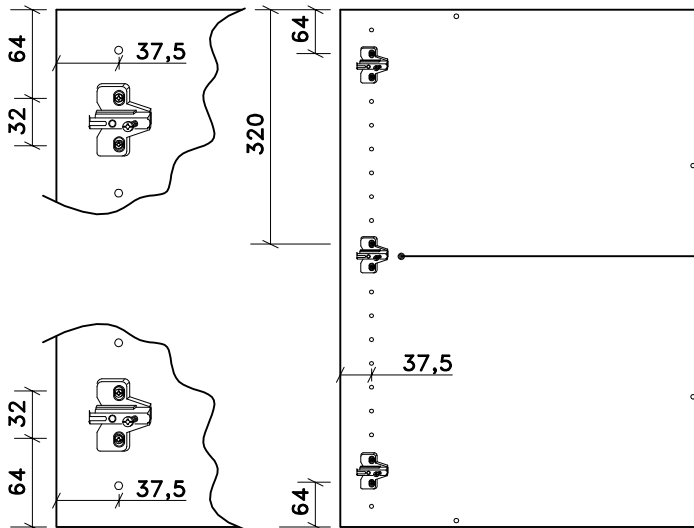

UH 100

Monteres til grebsfri fronter